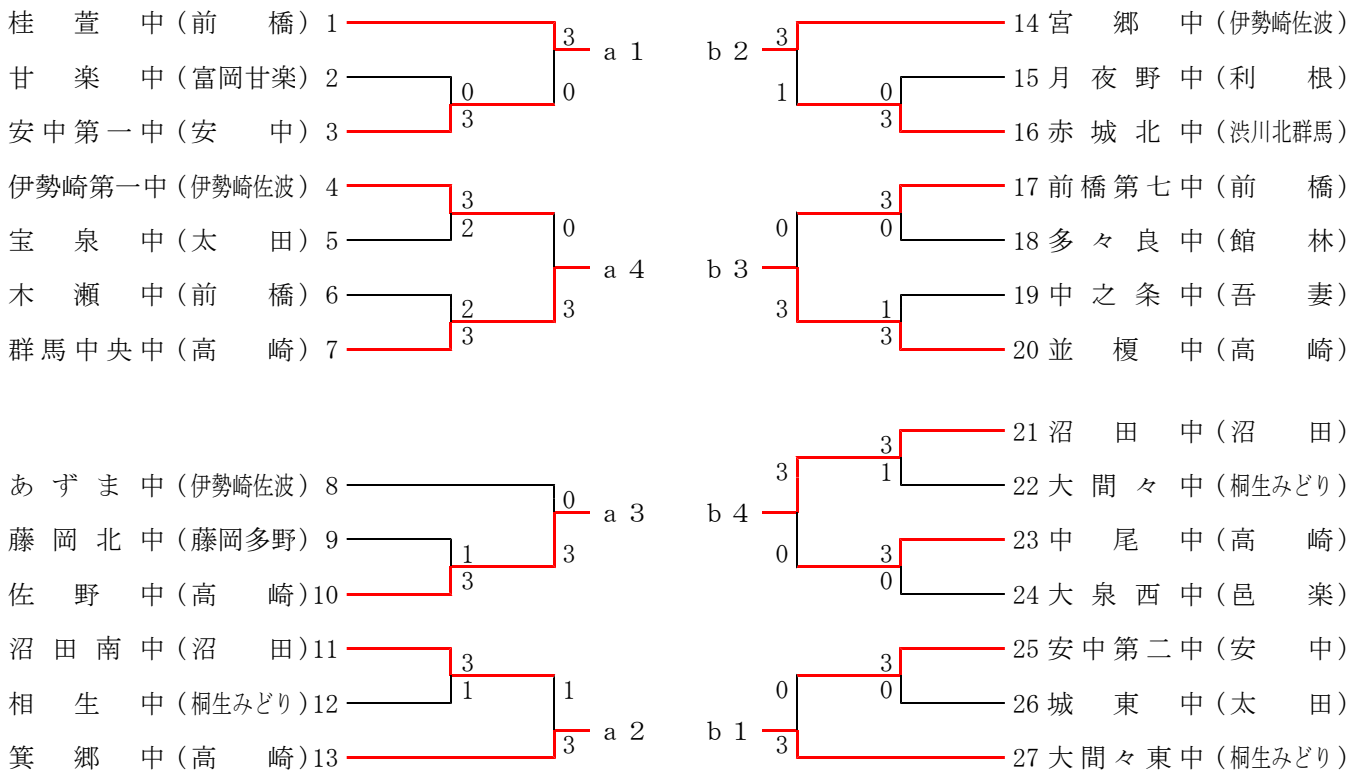

# 平成30年度 群馬県中学校新人大会卓球大会

## 男子学校対抗戦 予選トーナメント

## 女子学校対抗戦 予選トーナメント

※男女とも、a 1～a 4が準決勝リーグAへ、b 1～b 4が準決勝リーグBへ進出