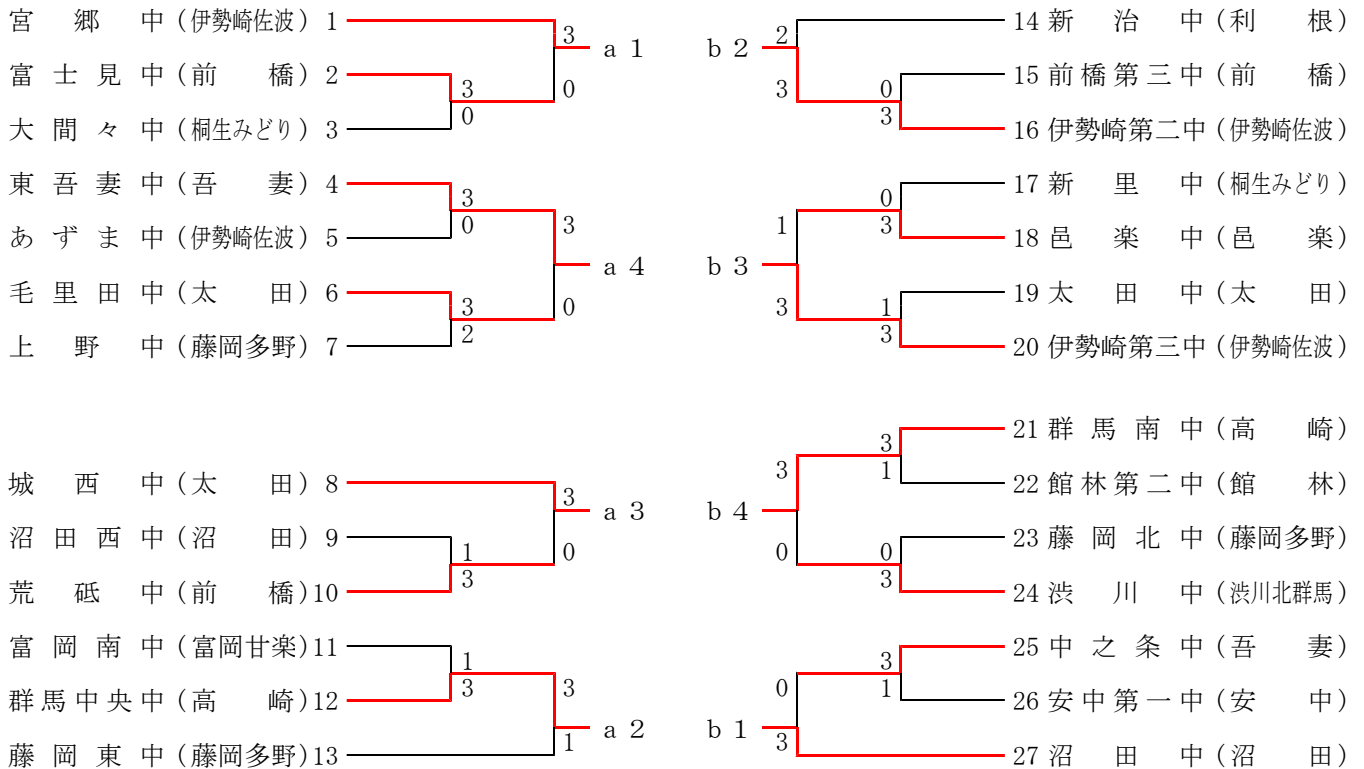

# 平成30年度 群馬県中学校新人大会卓球大会

## 男子学校対抗戦 予選トーナメント

## 女子学校対抗戦 予選トーナメント

※男女とも、a 1～a 4が準決勝リーグAへ、b 1～b 4が準決勝リーグBへ進出