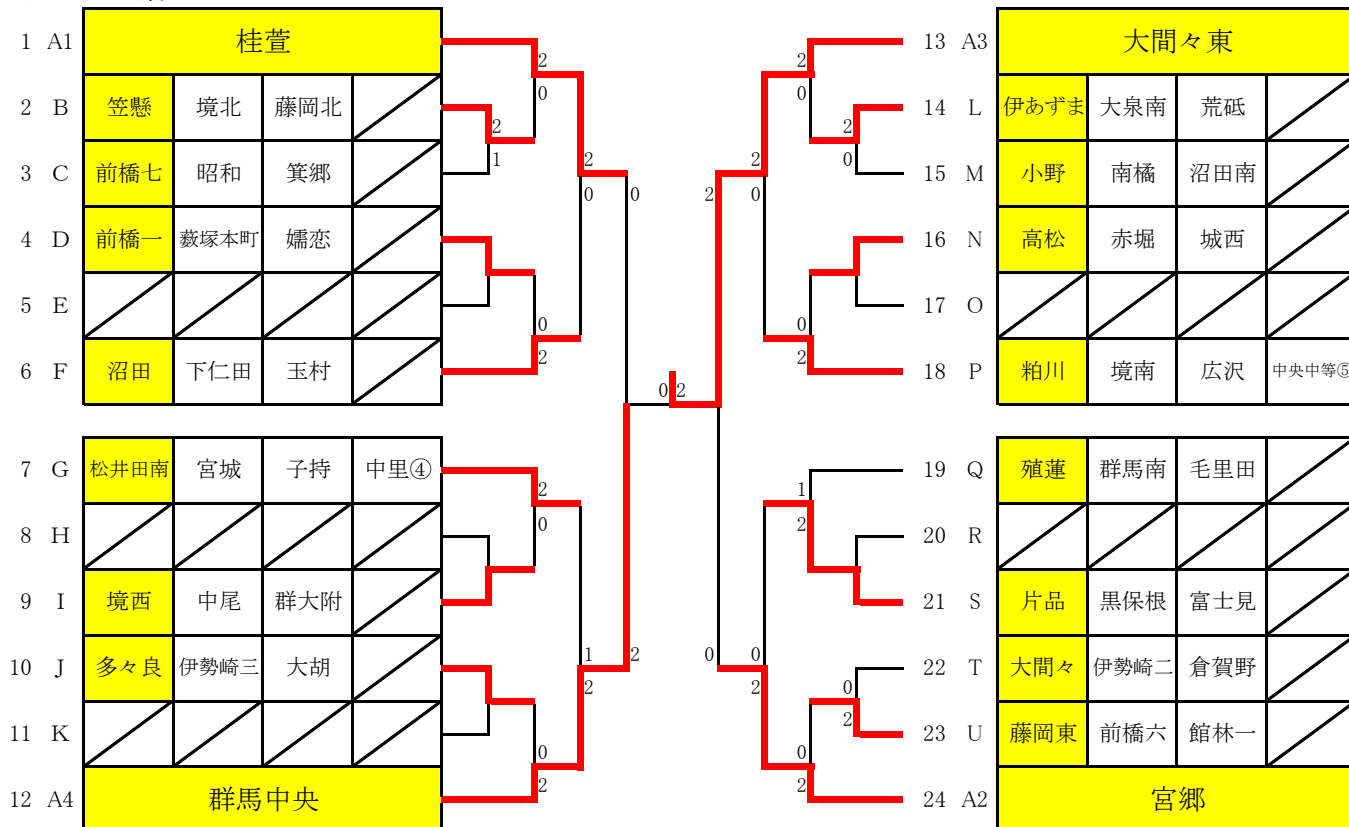

平成29年度 バタフライダブルスチームカップ

平成30年1月20日(土)
ALSOKぐんまアリーナ

男子A決勝トーナメント

※A1～A4には宮郷、沼田、大間々東、大間々が抽選で入る。

女子A決勝トーナメント

※A1～A4には桂萱、大間々東、群馬中央、宮郷が抽選で入る。