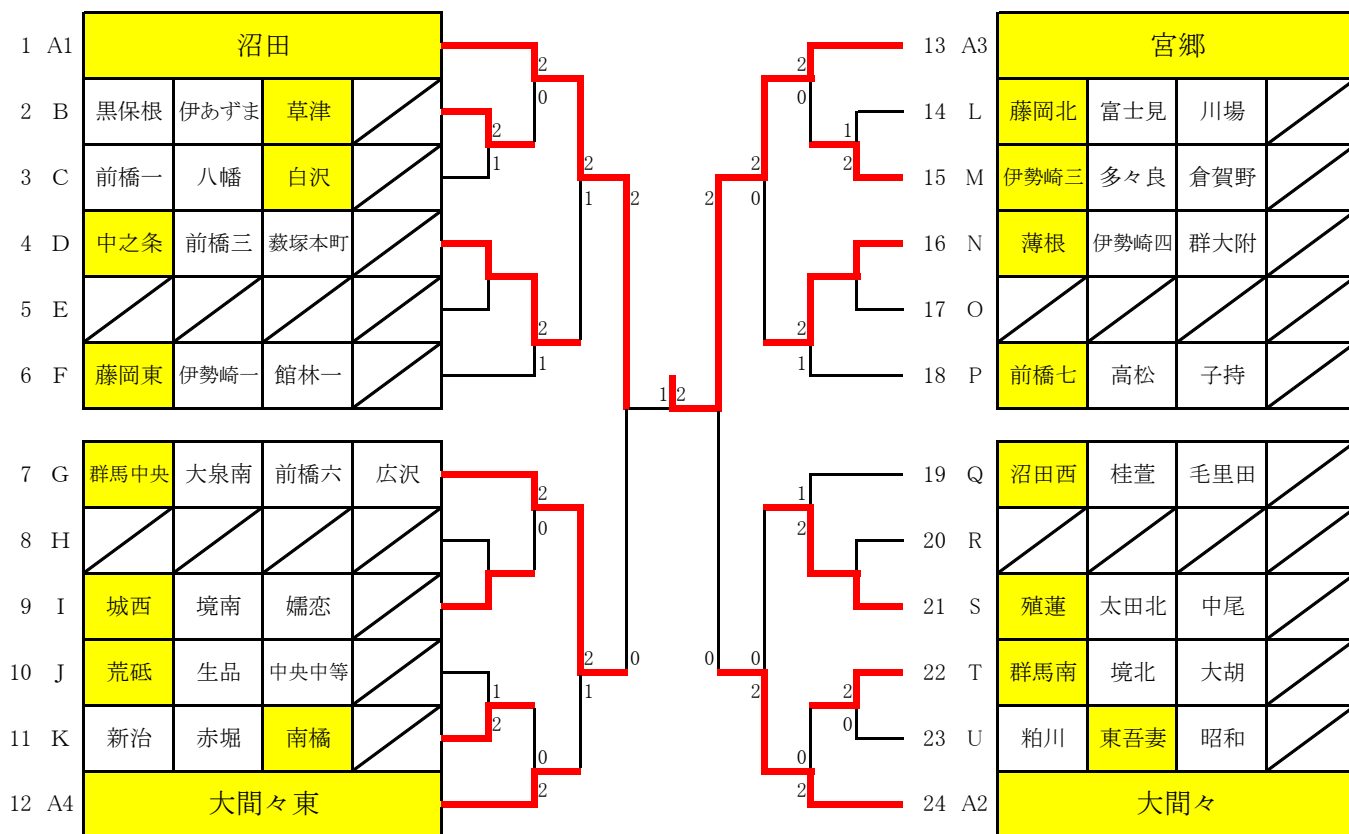

平成29年度 バタフライダブルスチームカップ

平成30年1月20日(土)
ALSOKぐんまアリーナ

男子A決勝トーナメント

※A1～A4には宮郷、沼田、大間々東、大間々が抽選で入る。

女子A決勝トーナメント

※A1～A4には桂萱、大間々東、群馬中央、宮郷が抽選で入る。