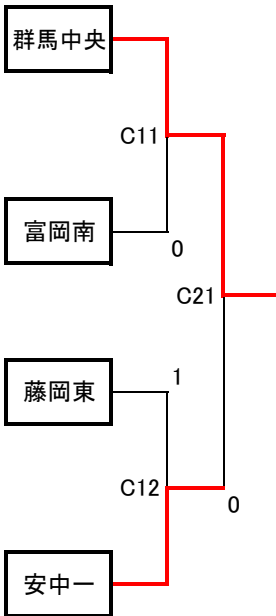

		前橋一	赤城南	笠懸	0
10	前橋一		3-1	3-1	
11	赤城南	1-3		0-3	
12	笠懸	1-3	3-0		
13					

Bトーナメント

		宮郷	矢中	板倉
1	宮郷		3-1	3-0
2	矢中	1-3		0-3
3	板倉	0-3	3-0	

		長野原東	月夜野	前橋東
4	長野原東		3-1	2-3
5	月夜野	1-3		1-3
6	前橋東	3-2	3-1	

		子持	藤岡北	宝泉
7	子持		1-3	3-2
8	藤岡北	3-1		0-3
9	宝泉	2-3	3-0	

		川内	甘楽	薄根	0
10	川内		3-0	1-3	
11	甘楽	0-3		0-3	
12	薄根	3-1	3-0		
13					

Cトーナメント

		群馬中央	吉岡	館林二
1	群馬中央		3-0	3-0
2	吉岡	0-3		3-0
3	館林二	0-3	0-3	

		城西	富岡南	前橋七
4	城西		1-3	3-2
5	富岡南	3-1		3-2
6	前橋七	2-3	2-3	

		藤岡東	大泉南	大間々
7	藤岡東		3-0	3-1
8	大泉南	0-3		3-1
9	大間々	1-3	1-3	

		片品	伊あずま	安中一	嬭恋
10	片品		3-2	1-3	○
11	伊あずま	2-3		3-2	○
12	安中一	3-1	2-3		○
13	嬭恋	x	x	x	

Dトーナメント

		大間々東	粕川	佐野
1	大間々東		3-0	3-0
2	小野	0-3		0-3
3	佐野	0-3	3-0	

		下仁田	太田西	安中二
4	下仁田		2-3	0-3
5	太田西	3-2		2-3
6	安中二	3-0	3-2	

		昭和	粕川	伊勢崎一
7	昭和		1-3	0-3
8	粕川	3-1		3-0
9	伊勢崎一	3-0	0-3	

		殖蓮	館林一	長野原西
10	殖蓮		3-0	○
11	館林一	0-3		○
12	長野原西	x	x	