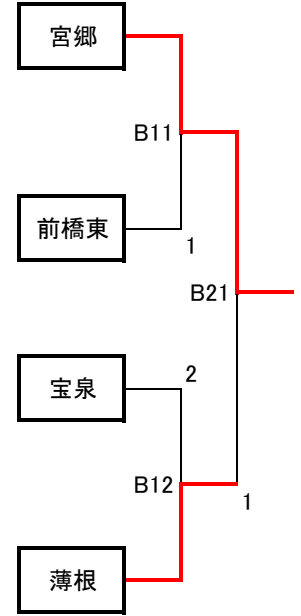

平成29年度群馬県中体連卓球部 秋季強化練習会

於:高崎アリーナ

女子 予選リーグ・トーナメント

Aトーナメント

		松井田南	沼田東	生品
1	松井田南		3-0	3-1
2	沼田東	0-3		3-1
3	生品	1-3	1-3	

		多々良	榛名	玉村
4	多々良		3-2	1-3
5	榛名	2-3		3-2
6	玉村	3-1	2-3	

		大泉西	富岡西	上野
7	大泉西		3-0	3-2
8	富岡西	0-3		1-3
9	上野	2-3	3-1	

		前橋一	赤城南	笠懸	0
10	前橋一		3-1	3-1	
11	赤城南	1-3		0-3	
12	笠懸	1-3	3-0		
13					

Bトーナメント

		宮郷	矢中	板倉
1	宮郷		3-1	3-0
2	矢中	1-3		0-3
3	板倉	0-3	3-0	

		長野原東	月夜野	前橋東
4	長野原東		3-1	2-3
5	月夜野	1-3		1-3
6	前橋東	3-2	3-1	

		子持	藤岡北	宝泉
7	子持		1-3	3-2
8	藤岡北	3-1		0-3
9	宝泉	2-3	3-0	

		川内	甘楽	薄根	0
10	川内		3-0	1-3	
11	甘楽	0-3		0-3	
12	薄根	3-1	3-0		
13					

Cトーナメント

		群馬中央	吉岡	館林二
1	群馬中央		3-0	3-0
2	吉岡	0-3		3-0
3	館林二	0-3	0-3	

		城西	富岡南	前橋七
4	城西		1-3	3-2
5	富岡南	3-1		3-2
6	前橋七	2-3	2-3	

		藤岡東	大泉南	大間々
7	藤岡東		3-0	3-1
8	大泉南	0-3		3-1
9	大間々	1-3	1-3	

		片品	伊あずま	安中一	嬭恋
10	片品		3-2	1-3	○
11	伊あずま	2-3		3-2	○
12	安中一	3-1	2-3		○
13	嬭恋	x	x	x	

Dトーナメント

		大間々東	粕川	佐野
1	大間々東		3-0	3-0
2	小野	0-3		0-3
3	佐野	0-3	3-0	

		下仁田	太田西	安中二
4	下仁田		2-3	0-3
5	太田西	3-2		2-3
6	安中二	3-0	3-2	