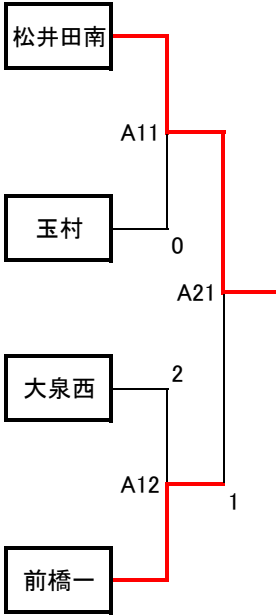

平成29年度群馬県中体連卓球部 秋季強化練習会

於:高崎アリーナ

女子 予選リーグ・トーナメント

Aトーナメント

		松井田南	沼田東	生品
1	松井田南		3-0	3-1
2	沼田東	0-3		3-1
3	生品	1-3	1-3	

		多々良	榛名	玉村
4	多々良		3-2	1-3
5	榛名	2-3		3-2
6	玉村	3-1	2-3	

		大泉西	富岡西	上野
7	大泉西		3-0	3-2
8	富岡西	0-3		1-3
9	上野	2-3	3-1	

		前橋一	赤城南	笠懸	0
10	前橋一		3-1	3-1	
11	赤城南	1-3		0-3	
12	笠懸	1-3	3-0		
13					

Bトーナメント

		宮郷	矢中	板倉
1	宮郷		3-1	3-0
2	矢中	1-3		0-3
3	板倉	0-3	3-0	

		長野原東	月夜野	前橋東
4	長野原東		3-1	2-3
5	月夜野	1-3		1-3
6	前橋東	3-2	3-1	

		子持	藤岡北	宝泉
7	子持		1-3	3-2
8	藤岡北	3-1		0-3
9	宝泉	2-3	3-0	

		片品	伊あずま	安中一	嬭恋
10	片品		3-2	1-3	○
11	伊あずま	2-3		3-2	○
12	安中一	3-1	2-3		○
13	嬭恋	x	x	x	

Dトーナメント

		大間々東	粕川	佐野
1	大間々東		3-0	3-0
2	小野	0-3		0-3
3	佐野	0-3	3-0	

		下仁田	太田西	安中二
4	下仁田		2-3	0-3
5	太田西	3-2		2-3
6	安中二	3-0	3-2	

		昭和	粕川	伊勢崎一
7	昭和		1-3	0-3
8	粕川	3-1		3-0
9	伊勢崎一	3-0	0-3	

		殖蓮	館林一	長野原西
10	殖蓮		3-0	○
11	館林一	0-3		○
12	長野原西	x	x	