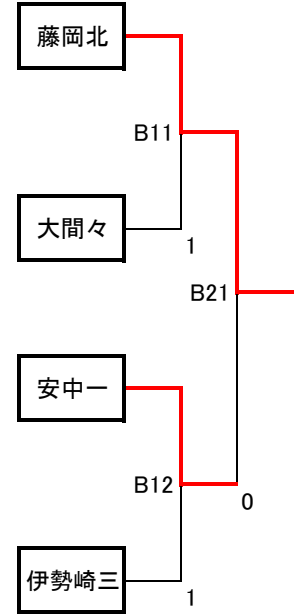

## 男子 予選リーグ・トーナメント

### Aトーナメント

	城西	孺恋	上野
1	城西	○	3-1
2	孺恋	×	×
3	上野	1-3	○

	荒砥	中尾	明和
4	荒砥	1-3	3-1
5	中尾	3-1	3-0
6	明和	1-3	0-3

	富岡東	館林一	伊あずま
7	富岡東	3-0	3-0
8	館林一	0-3	3-1
9	伊あずま	0-3	1-3

	渋川	境南	新里	新島
10	渋川	2-3	2-3	3-1
11	境南	3-2	3-2	1-3
12	新里	3-2	2-3	2-3
13	新島	1-3	3-1	3-2

### Bトーナメント

	桂萱	藤岡北	沼田東
1	桂萱	2-3	3-0
2	藤岡北	3-2	3-0
3	沼田東	0-3	0-3

	川場	大間々	富岡西
4	川場	2-3	3-0
5	大間々	3-2	3-0
6	富岡西	0-3	0-3

	安中一	子持	並榎
7	安中一	3-0	3-2
8	子持	0-3	3-2
9	並榎	2-3	2-3

	東吾妻	伊勢崎三	大泉南	毛里田
10	東吾妻	×	×	×
11	伊勢崎三	○	3-0	3-1
12	大泉南	○	0-3	3-0
13	毛里田	○	1-3	0-3