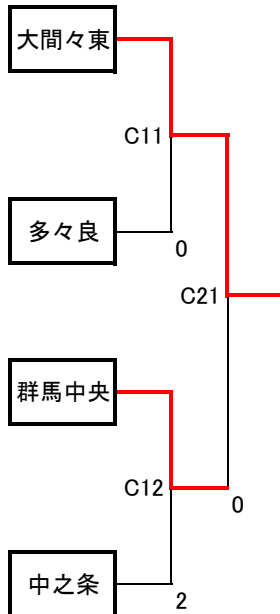

### Aトーナメント

	城西	孺恋	上野
1	城西	○	3-1
2	孺恋	×	×
3	上野	1-3	○

	荒砥	中尾	明和
4	荒砥	1-3	3-1
5	中尾	3-1	3-0
6	明和	1-3	0-3

	富岡東	館林一	伊あずま
7	富岡東	3-0	3-0
8	館林一	0-3	3-1
9	伊あずま	0-3	1-3

	渋川	境南	新里	新島
10	渋川	2-3	2-3	3-1
11	境南	3-2	3-2	1-3
12	新里	3-2	2-3	2-3
13	新島	1-3	3-1	3-2

### Bトーナメント

	桂萱	藤岡北	沼田東
1	桂萱	2-3	3-0
2	藤岡北	3-2	3-0
3	沼田東	0-3	0-3

	川場	大間々	富岡西
4	川場	2-3	3-0
5	大間々	3-2	3-0
6	富岡西	0-3	0-3

	安中一	子持	並榎
7	安中一	3-0	3-2
8	子持	0-3	3-2
9	並榎	2-3	2-3

	東吾妻	伊勢崎三	大泉南	毛里田
10	東吾妻	×	×	×
11	伊勢崎三	○	3-0	3-1
12	大泉南	○	0-3	3-0
13	毛里田	○	1-3	0-3

### Cトーナメント

	大間々東	安中二	旭
1	大間々東	3-0	3-0
2	安中二	0-3	0-3
3	旭	0-3	3-0

	多々良	新治	藤岡西
4	多々良	3-1	3-1
5	新治	1-3	3-0
6	藤岡西	1-3	0-3

	群馬中央	甘楽	吉岡
7	群馬中央	3-0	3-0
8	甘楽	0-3	2-3
9	吉岡	0-3	3-2

	中之条	殖蓮	大泉西	粕川
10	中之条	3-0	3-2	3-0
11	殖蓮	0-3	3-2	3-2
12	大泉西	2-3	2-3	1-3
13	粕川	3-0	2-3	3-1