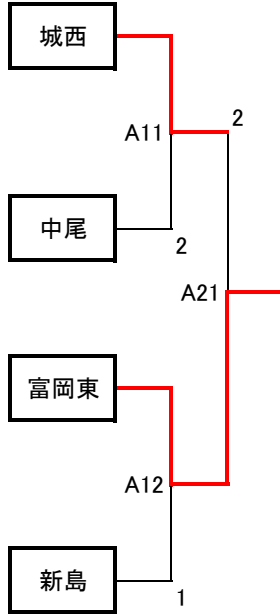

## 男子 予選リーグ・トーナメント

### Aトーナメント

	城西	孺恋	上野
1	城西	○	3-1
2	孺恋	×	×
3	上野	1-3	○

	荒砥	中尾	明和
4	荒砥	1-3	3-1
5	中尾	3-1	3-0
6	明和	1-3	0-3

	富岡東	館林一	伊あずま
7	富岡東	3-0	3-0
8	館林一	0-3	3-1
9	伊あずま	0-3	1-3

	渋川	境南	新里	新島
10	渋川	2-3	2-3	3-1
11	境南	3-2	3-2	1-3
12	新里	3-2	2-3	2-3
13	新島	1-3	3-1	3-2

### Bトーナメント

	桂萱	藤岡北	沼田東
1	桂萱	2-3	3-0
2	藤岡北	3-2	3-0
3	沼田東	0-3	0-3

	川場	大間々	富岡西
4	川場	2-3	3-0
5	大間々	3-2	3-0
6	富岡西	0-3	0-3

	安中一	子持	並榎
7	安中一	3-0	3-2
8	子持	0-3	3-2
9	並榎	2-3	2-3

	東吾妻	伊勢崎三	大泉南	毛里田
10	東吾妻	×	×	×
11	伊勢崎三	○	3-0	3-1
12	大泉南	○	0-3	3-0
13	毛里田	○	1-3	0-3

### Dトーナメント

	宮郷	相生	草津
1	宮郷	3-0	○
2	相生	0-3	○
3	草津	×	×

	太田北	富岡南	榛東
4	太田北	3-1	3-1
5	富岡南	1-3	3-1
6	榛東	1-3	1-3

	邑楽	昭和	沼田西
7	邑楽	3-1	1-3
8	昭和	1-3	1-3
9	沼田西	3-1	3-1

	藤岡東	高松	富士見	0
10	藤岡東	3-2	3-1	
11	高松	2-3	3-1	
12	富士見	1-3	1-3	
13				