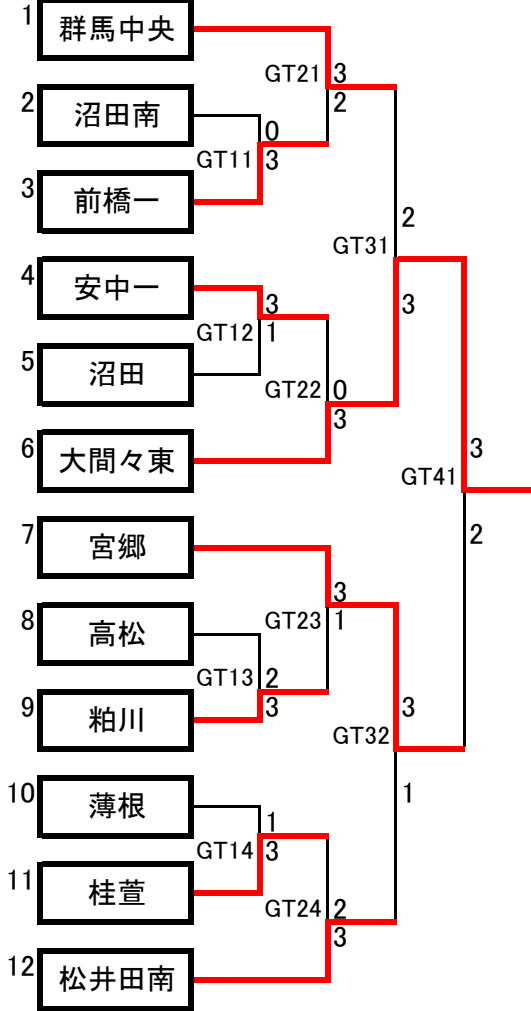

決勝トーナメント

男子

女子

- * 1、6、7、12の位置に予選トーナメント1位校が抽選で入る。
- * 3、4、9、10の位置に予選トーナメント2位校が抽選で入る。予選同ブロックの対戦は避ける。
- * 2、5、8、11の位置に総体ベスト4校が抽選で入る。
- * 同郡市は2校なら両側に、3校以上なら4ブロックに分ける。