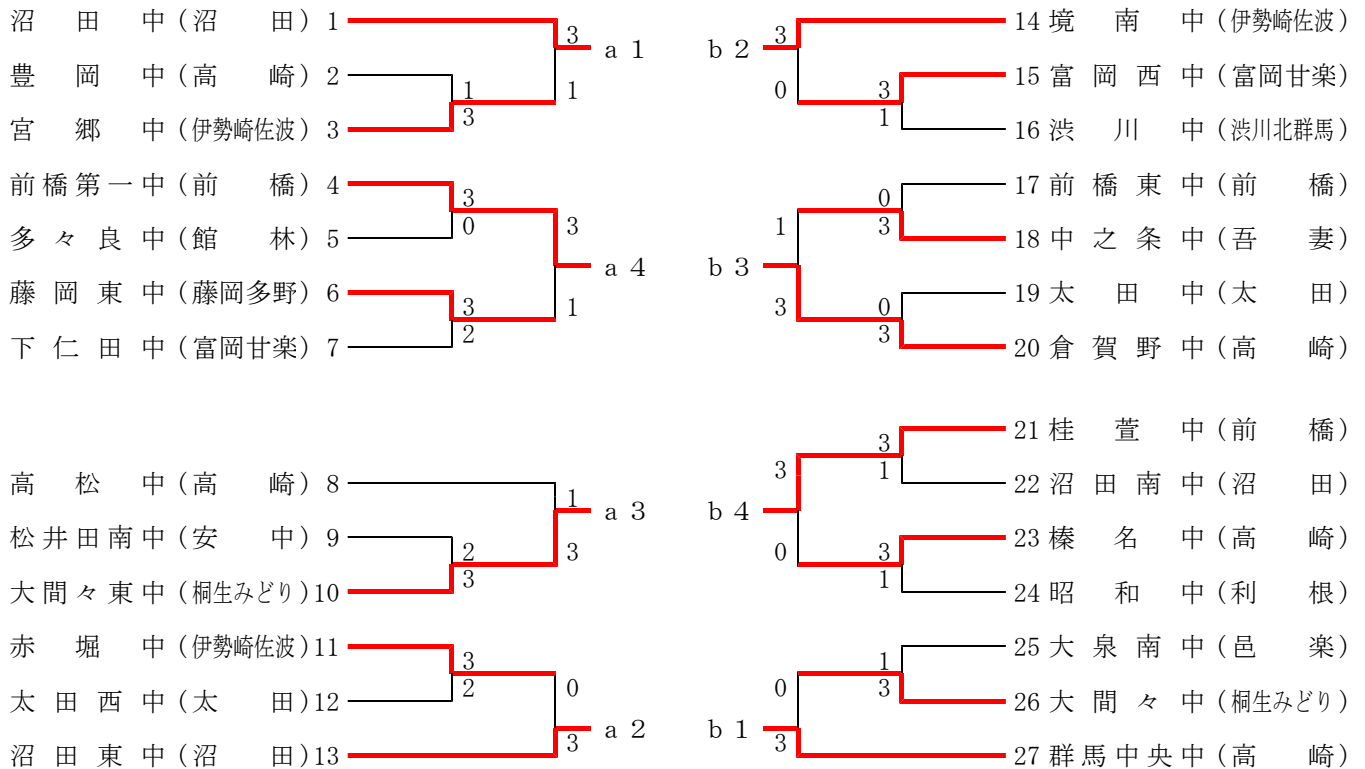

## 男子学校対抗戦 予選トーナメント

## 女子学校対抗戦 予選トーナメント

※男女とも、a 1～a 4が準決勝リーグAへ、b 1～b 4が準決勝リーグBへ進出