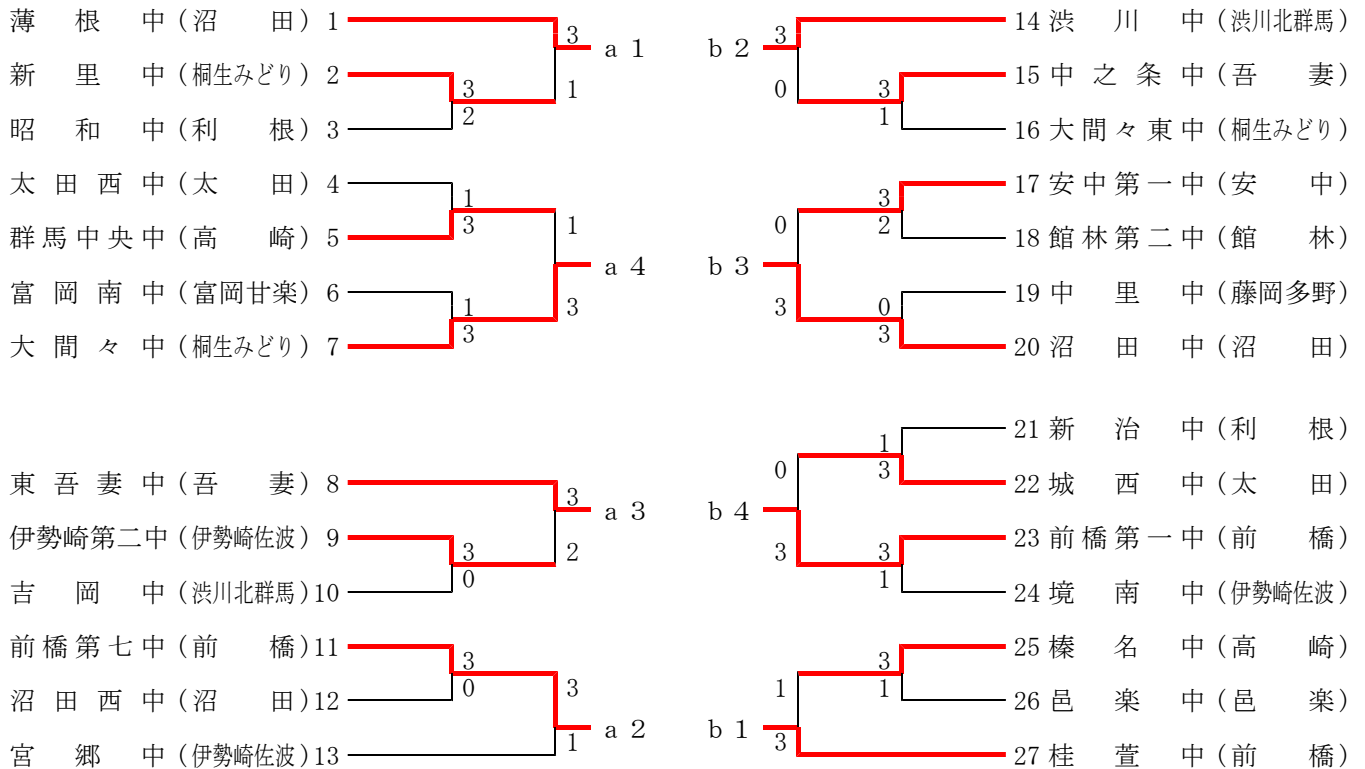

## 男子学校対抗戦 予選トーナメント

## 女子学校対抗戦 予選トーナメント

※男女とも、a 1～a 4が準決勝リーグAへ、b 1～b 4が準決勝リーグBへ進出