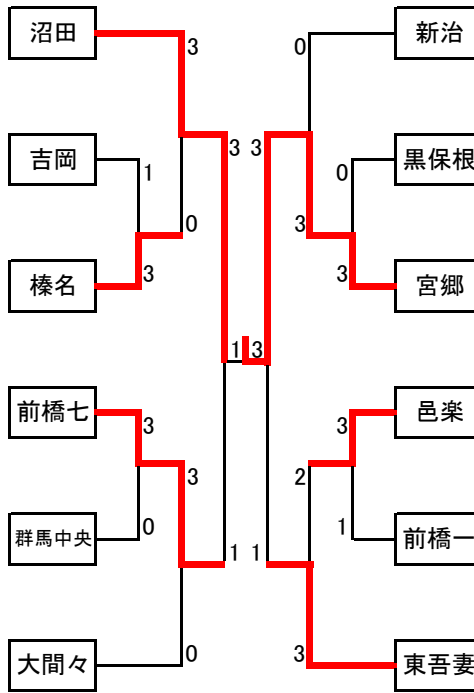

群馬県中体連卓球部 第一次強化練習会 於:ぐんまアリーナ

男子予選リーグ・決勝トーナメント

A	沼田	館林二	伊あずま	富岡南	順位
沼田	-	3-1	3-0	3-0	1
館林二	1-3	-	1-3	3-2	2
伊あずま	0-3	3-1	-	3-1	3
富岡南	0-3	2-3	1-3	-	4

B	城西	殖蓮	吉岡	順位
城西	-	3-0	0-3	2
殖蓮	0-3	-	3-2	3
吉岡	3-0	2-3	-	1

C	榛名	新里	沼田西	順位
榛名	-	3-1	3-2	1
新里	1-3	-	3-2	2
沼田西	2-3	2-3	-	3

D	前橋七	大泉南	白沢	順位
前橋七	-	3-1	3-0	1
大泉南	1-3	-	3-0	2
白沢	0-3	0-3	-	3

E	中里	群馬中央	中之条	順位
中里	-	0-3	-	1
群馬中央	3-0	-	-	2
中之条	キ	キ	-	-

F	大間々	月夜野	安中二	順位
大間々	-	3-1	3-2	1
月夜野	1-3	-	3-2	2
安中二	2-3	2-3	-	3

J	邑楽	箕郷	昭和	順位
邑楽	-	3-0	3-0	1
箕郷	0-3	-	3-2	2
昭和	0-3	2-3	-	3

K	前橋一	大間々東	草津	順位
前橋一	-	3-1	3-0	1
大間々東	1-3	-	3-0	2
草津	0-3	0-3	-	3

L	東吾妻	藤岡北	生品	粕川	順位
東吾妻	-	3-1	3-0	3-0	1
藤岡北	1-3	-	2-3	3-0	3
生品	0-3	3-2	-	3-2	2
粕川	0-3	0-3	2-3	-	4

L	豊岡	殖蓮	長野原東	太田西	順位
豊岡	-	3-0	3-0	3-1	1
殖蓮	0-3	-	3-2	0-3	3
長野原東	0-3	2-3	-	1-3	4
太田西	1-3	3-0	3-1	-	2