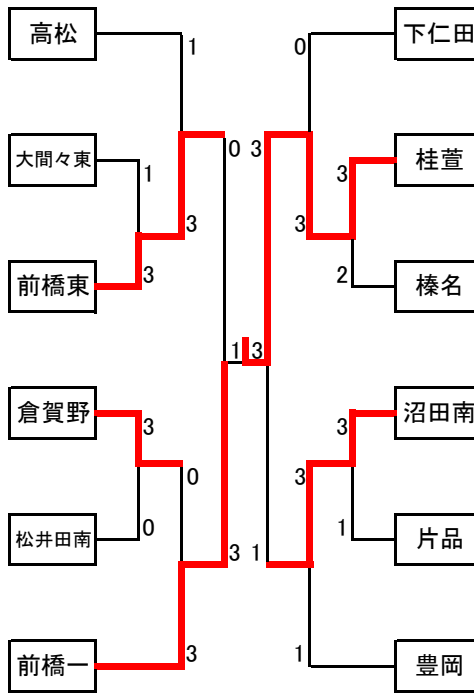

J	邑楽	箕郷	昭和	順位
邑楽	-	3-0	3-0	1
箕郷	0-3	-	3-2	2
昭和	0-3	2-3	-	3

K	前橋一	大間々東	草津	順位
前橋一	-	3-1	3-0	1
大間々東	1-3	-	3-0	2
草津	0-3	0-3	-	3

L	東吾妻	藤岡北	生品	粕川	順位
東吾妻	-	3-1	3-0	3-0	1
藤岡北	1-3	-	2-3	3-0	3
生品	0-3	3-2	-	3-2	2
粕川	0-3	0-3	2-3	-	4

女子予選リーグ・決勝トーナメント

A	高松	伊勢崎三	太田	昭和	順位
高松	-	3-0	3-1	3-1	1
伊勢崎三	0-3	-	3-0	3-2	2
太田	1-3	0-3	-	1-3	4
昭和	1-3	2-3	3-1	-	3

B	大間々東	薄根	富岡南	順位
大間々東	-	3-1	3-1	1
薄根	1-3	-	3-1	2
富岡南	1-3	1-3	-	3

C	前橋東	安中二	大泉南	順位
前橋東	-	3-0	3-0	1
安中二	0-3	-	3-1	2
大泉南	0-3	1-3	-	3

D	倉賀野	吉岡	大間々	順位
倉賀野	-	3-2	3-0	1
吉岡	2-3	-	3-0	2
大間々	0-3	0-3	-	3

E	宮郷	松井田南	前橋七	順位
宮郷	-	1-3	3-1	2
松井田南	3-1	-	3-1	1
前橋七	1-3	1-3	-	3

F	前橋一	中之条	甘楽	順位
前橋一	-	-	3-1	1
中之条	キ	-	キ	-
甘楽	1-3	-	-	2

2・3位決定戦

前橋一 3-1 沼田南

G	下仁田	渋川	宝泉	順位
下仁田	-	3-0	3-0	1
渋川	0-3	-	0-3	3
宝泉	0-3	3-0	-	2