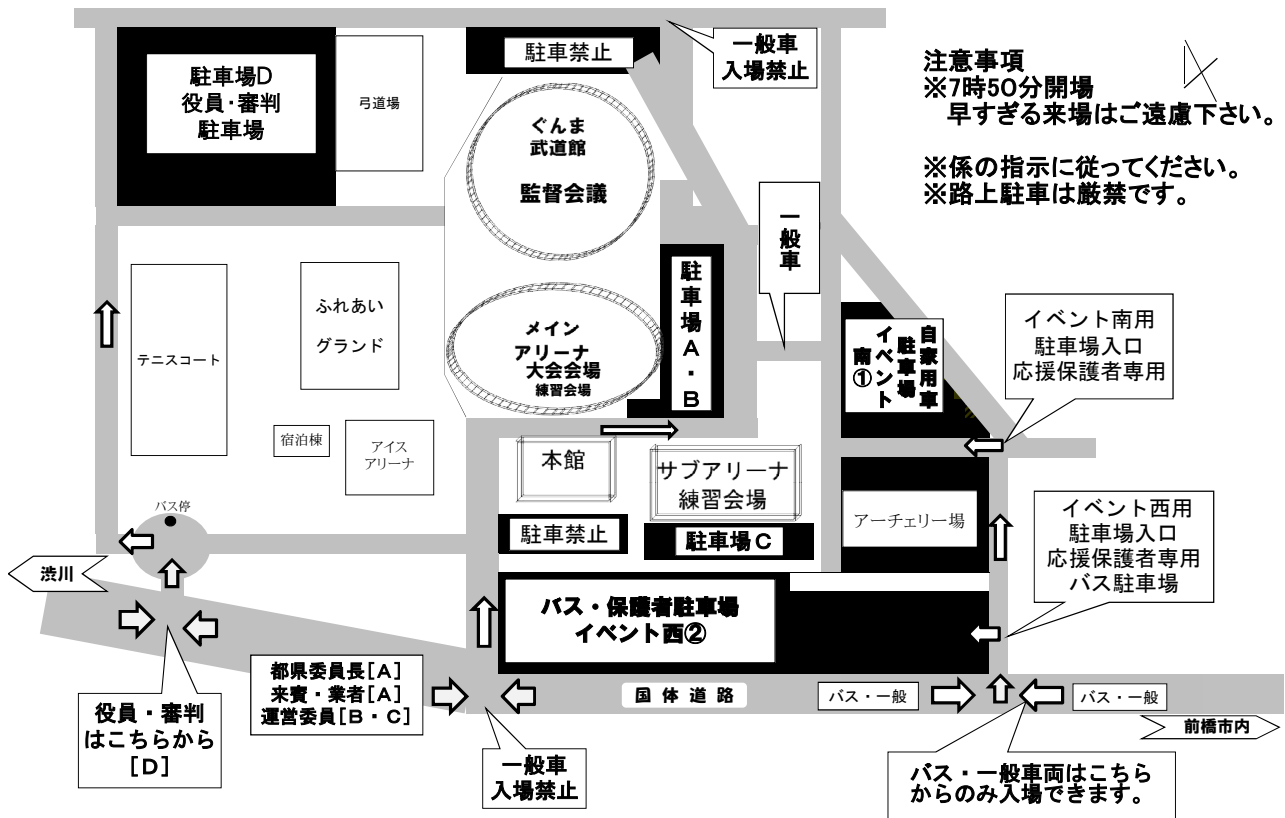

## 駐車場について

### 駐車場に関する諸注意

- 1 駐車場は役員用・バス用・一般用に分けてあります。標示に従って駐車してください。
- 2 駐車場Aは都県委員長・来賓用、B・Cは運営委員用、Dは役員・審判用駐車場です。各駐車場には整理券をお持ちでない方は入れません。係の誘導に従ってください。
- 3 応援保護者の方は、イベント南①駐車場または、イベント西②駐車場をご利用ください。
- 4 路上での駐車・乗降は危険かつ迷惑となりますので、ご遠慮ください。
- 5 長時間にわたるアイドリングは等にご遠慮ください。
- 6 駐車場から体育館への移動に関しましては、交通に十分ご注意ください。
- 7 車上荒らしにご注意ください。貴重品等は車中に置かないようにしてください。
- 8 駐車場における事故等に関しては、一切責任を負いかねますのでご了承ください。

## 会場周辺図および交通アクセス

前橋駅北口 停留所名：バスターミナル2番乗り場－②関根下車  
 関越交通バス・出発予定時刻表

月日(曜)	行き先(経由地)	時 刻		
8月 8日(月) 8月 9日(火) 8月10日(水)	渋川駅行	7:17 8:00	7:39 8:10	7:53
8月 7日(日)	渋川駅行	関根に止まるバスに乗ってください。15分おきぐらいに出ています。		

## ALSOKぐんまアリーナ

停留所名：①総合スポーツセンター－前橋駅・新前橋駅行き  
 関越交通バス・出発予定時刻表

月日(曜)	行き先(経由地)	時 刻		
8月 8日(月) 8月 9日(火) 8月10日(水)	前橋駅行	13:55	16:03	
8月 8日(月) 8月 9日(火) 8月10日(水)	新前橋駅行	16:00	16:58	
8月 7日(日)	前橋駅行	12:15 15:20	13:15 16:15	14:25 17:20